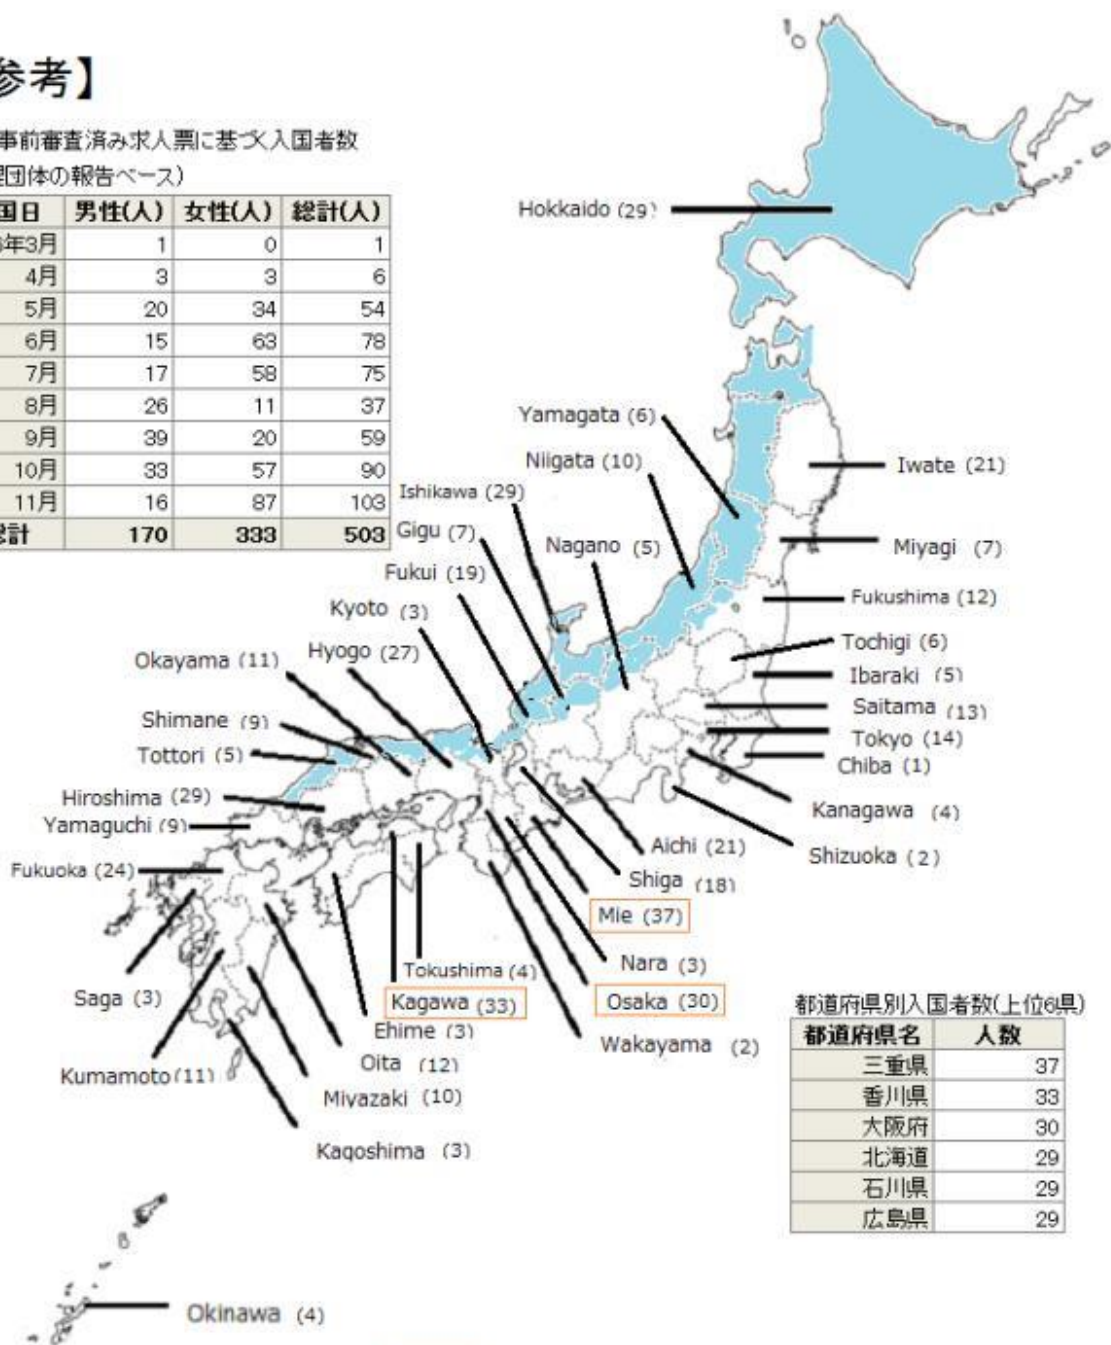

【参考】

JMA事前審査済み求人票に基づく入国者数
(監理団体の報告ベース)

入国日	男性(人)	女性(人)	総計(人)
2016年3月	1	0	1
4月	3	3	6
5月	20	34	54
6月	15	63	78
7月	17	58	75
8月	26	11	37
9月	39	20	59
10月	33	57	90
11月	16	87	103
総計	170	333	503

※ These areas are cold and heavy snow land in winter season from December to March about 4 months.